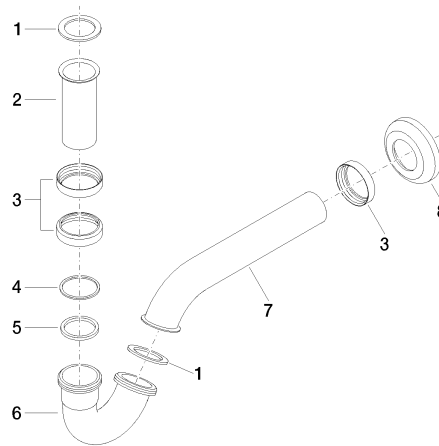

Siphon for bidet 1 1/4" - Light Gold

IMO

10 050 970

• rosette Ø 65 mm

Fits: IMO, LULU, MADISON, MEM, TARA,
CL.1, LISSÉ, VAIA, META, CYO

	Light Gold	10 050 970-26
	Chrome	10 050 970-00
	Brushed Platinum	10 050 970-06
	Platinum	10 050 970-08
	Durabronze (23kt Gold)	10 050 970-09
	Dark Chrome	10 050 970-19
	Brushed Light Gold	10 050 970-27
	Brushed Durabronze (23kt Gold)	10 050 970-28
	Matte Black	10 050 970-33
	Brushed Bronze	10 050 970-42
	Brushed Champagne (22kt Gold)	10 050 970-46
	Champagne (22kt Gold)	10 050 970-47
	Brushed Chrome	10 050 970-93
	Brushed Dark Platinum	10 050 970-99

Siphon for bidet 1 1/4" - Light Gold

IMO

10 050 970

mm [inches]

10 050 970

Parts for other finishes can be found here: [Chrome](#)

Spare parts list

No.	Item Number	Name	Quantity used	Delivery time
1	09 14 05 018 90	seal	2	2
2	09 28 23 011-26	pipe	1	60
3	09 23 30 021-26	nut	3	60
4	09 14 20 006 90	seal	1	2
5	09 14 05 027 90	seal	1	2
6	09 28 23 029-26	pipe	1	60
7	09 28 23 013-26	pipe	1	60
8	09 27 01 013-26	rosette	1	60