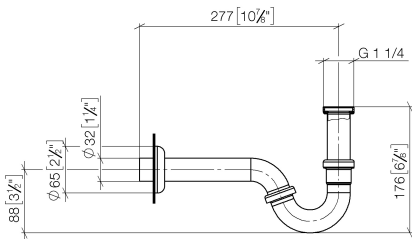

Siphon for bidet 1 1/4" - Light Gold

IMO

10 050 970

• rosette Ø 65 mm

Fits: IMO, LULU, MADISON, MEM, TARA,
CL.1, LISSÉ, VAIA, META, CYO

	Light Gold	10 050 970-26
	Chrome	10 050 970-00
	Brushed Platinum	10 050 970-06
	Platinum	10 050 970-08
	Durabronze (23kt Gold)	10 050 970-09
	Dark Chrome	10 050 970-19
	Brushed Light Gold	10 050 970-27
	Brushed Durabronze (23kt Gold)	10 050 970-28
	Matte Black	10 050 970-33
	Brushed Bronze	10 050 970-42
	Brushed Champagne (22kt Gold)	10 050 970-46
	Champagne (22kt Gold)	10 050 970-47
	Brushed Chrome	10 050 970-93
	Brushed Dark Platinum	10 050 970-99

Siphon for bidet 1 1/4" - Light Gold

IMO

10 050 970

mm [inches]

10 050 970

Parts for other finishes can be found here: [Chrome](#)

Spare parts list

No.	Item Number	Name	Quantity used	Delivery time
1	09 14 05 018 90	seal	2	2
2	09 28 23 011-26	pipe	1	60
3	09 23 30 021-26	nut	3	60
4	09 14 20 006 90	seal	1	2
5	09 14 05 027 90	seal	1	2
6	09 28 23 029-26	pipe	1	60
7	09 28 23 013-26	pipe	1	60
8	09 27 01 013-26	rosette	1	60